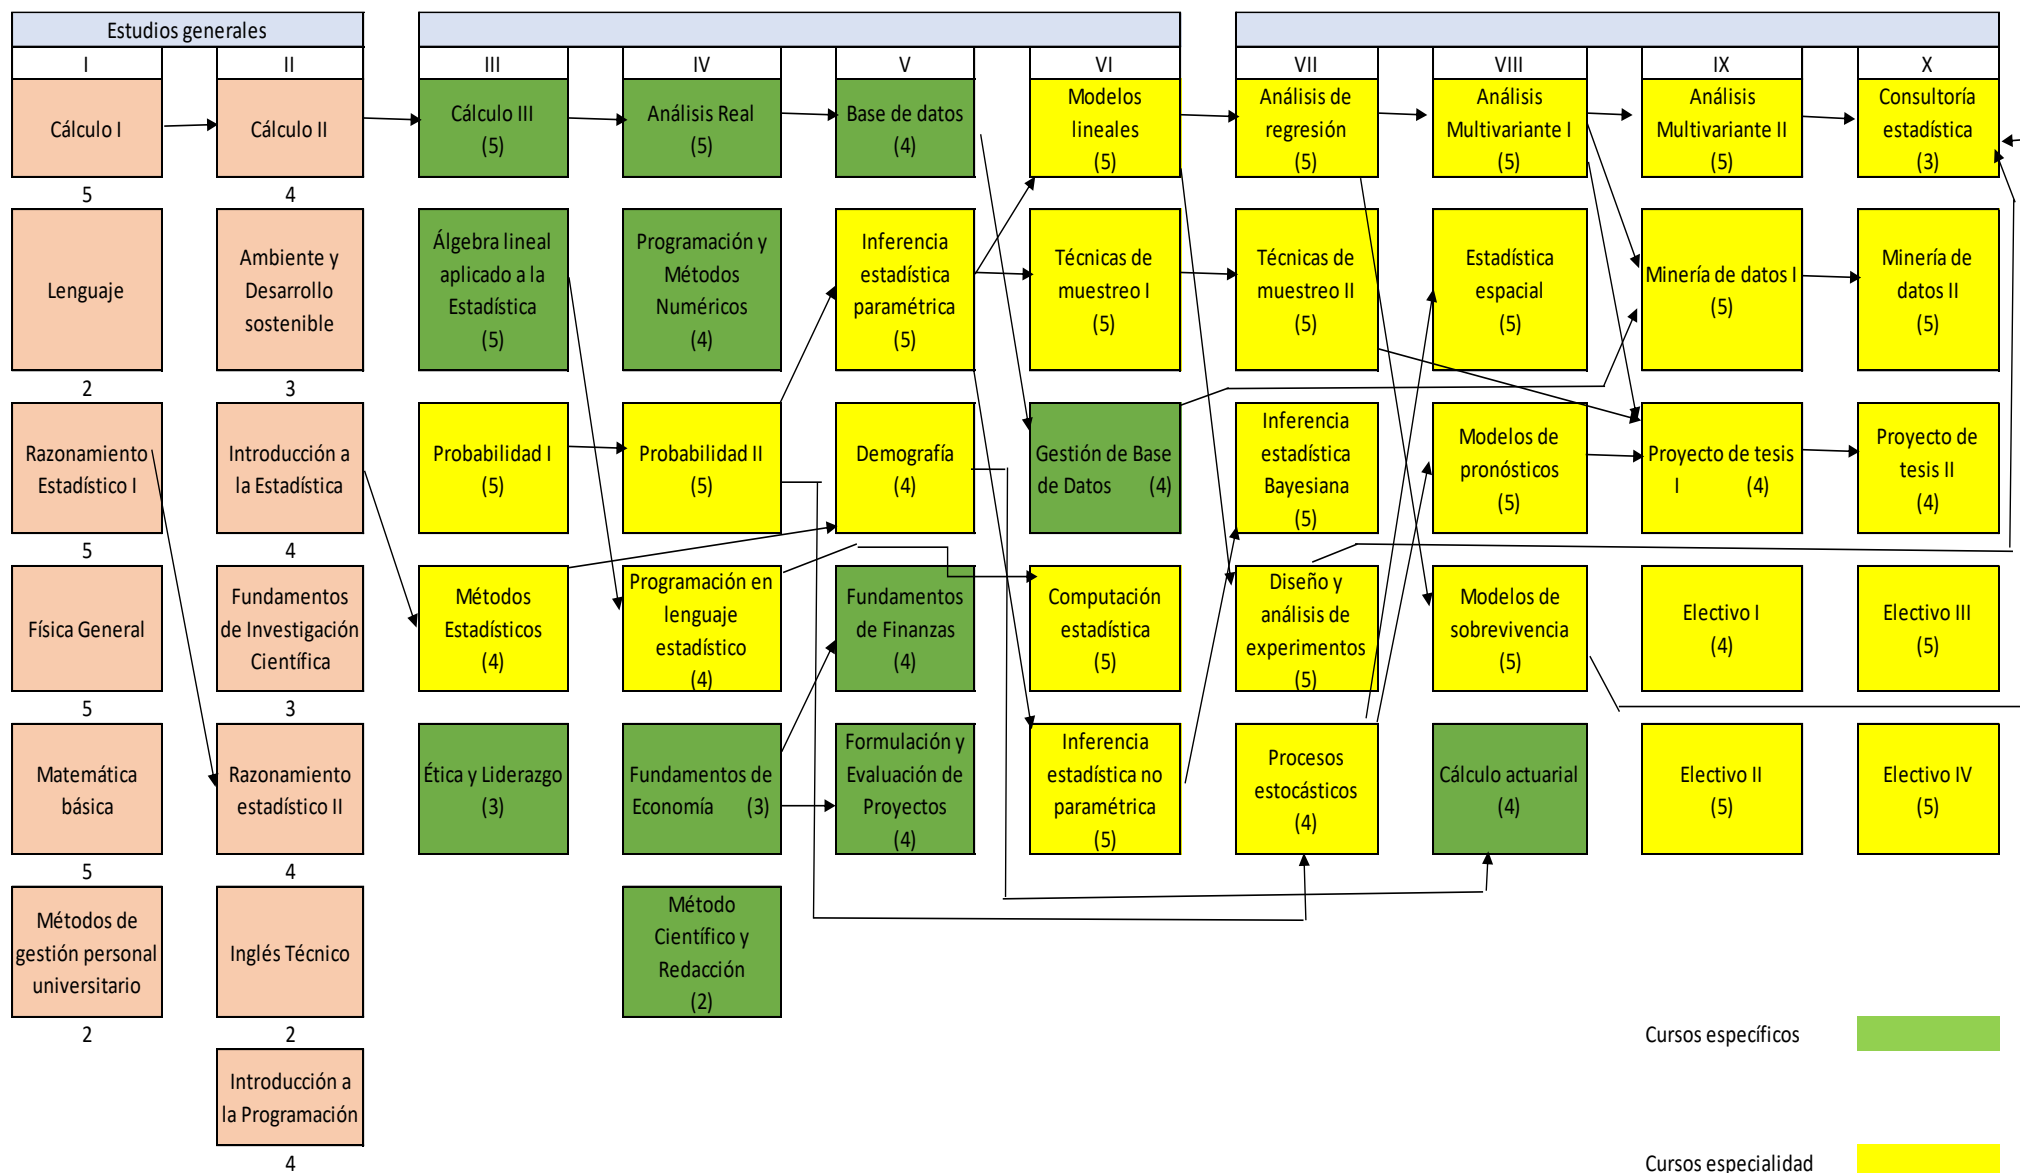

### MALLA CURRICULA 2023

Cursos específicos

Cursos especialidad

Crédito	24		24		22		23		21		24		24		24		23		22
Crédito Ac.	24		48		70		93		114		138		162		186		209		231